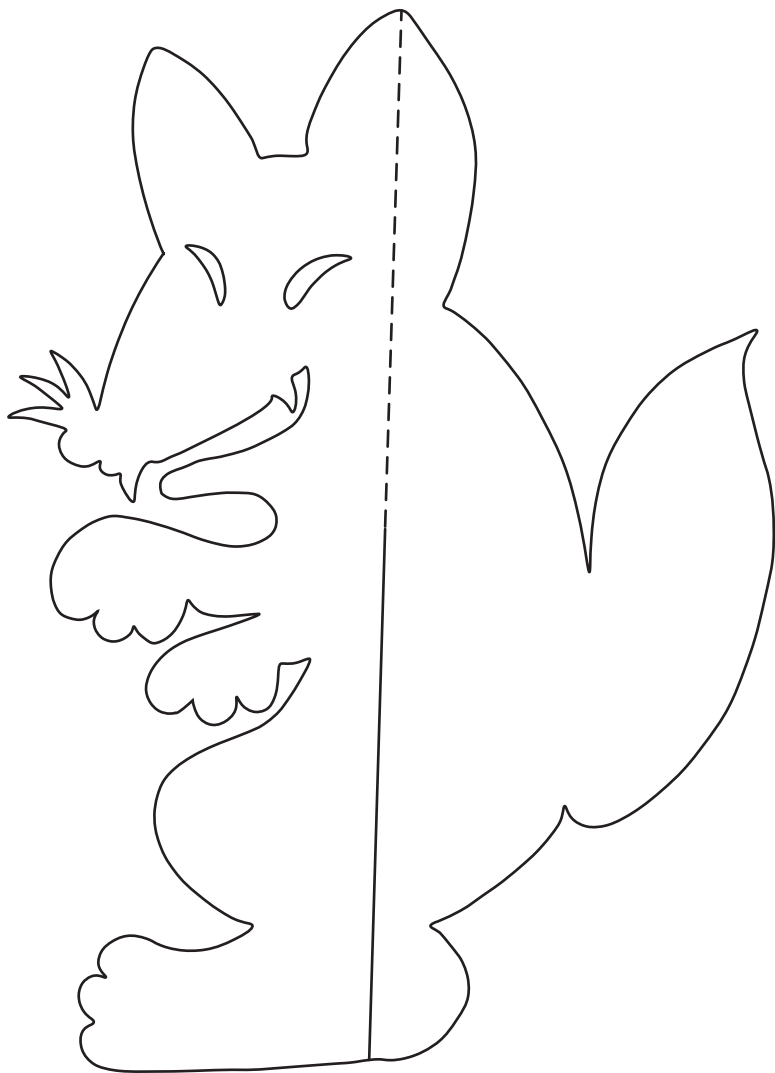

変身影絵人形 キツネと女の子 14cm

かげえのいしとほし