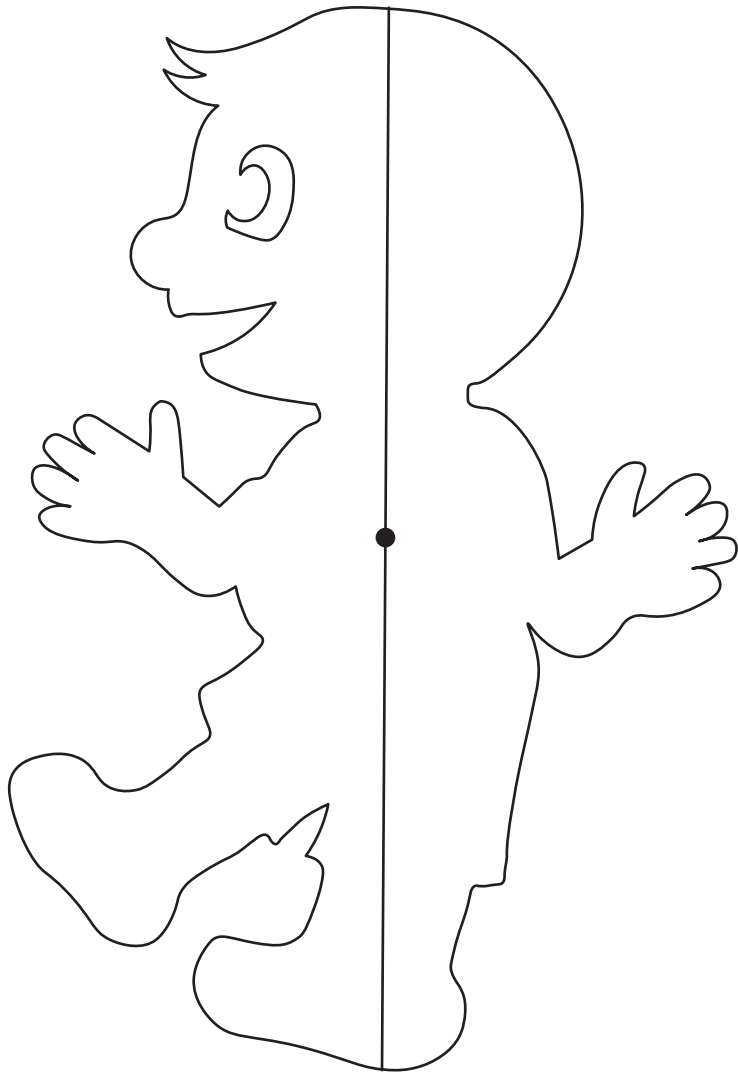

変身影絵人形型紙 男の子横 14cm

かげえのいしとほし