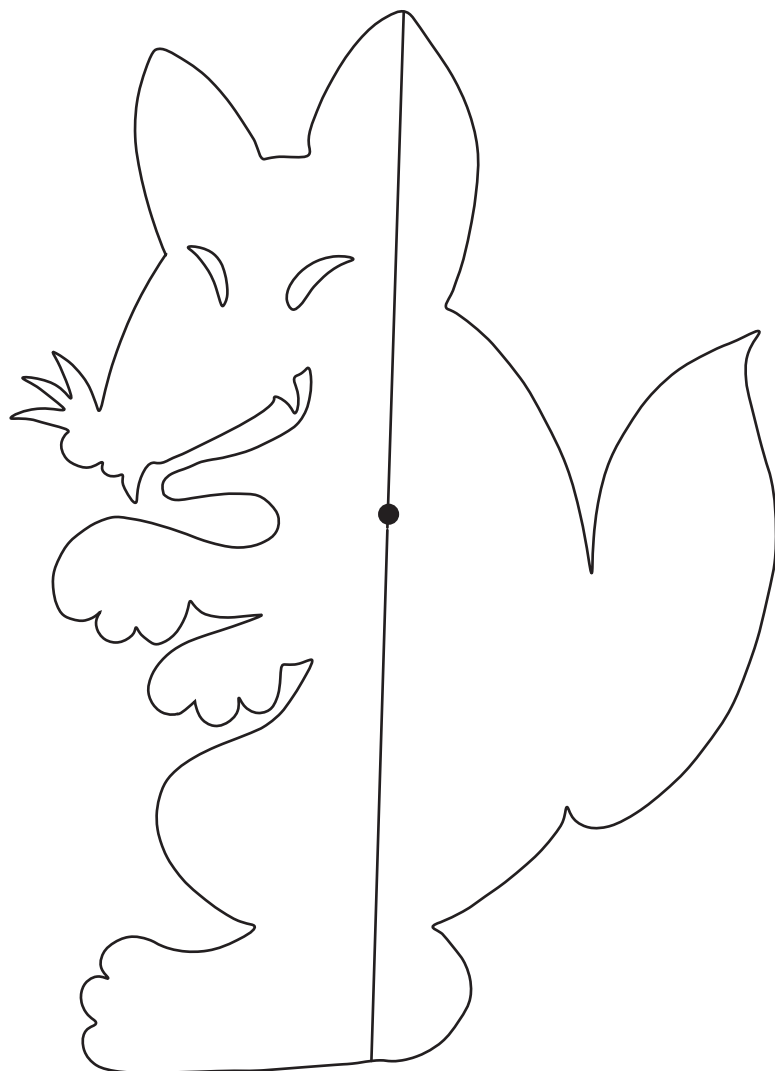

変身影絵人形型紙 キツネ 14cm

かげえのいしとほし