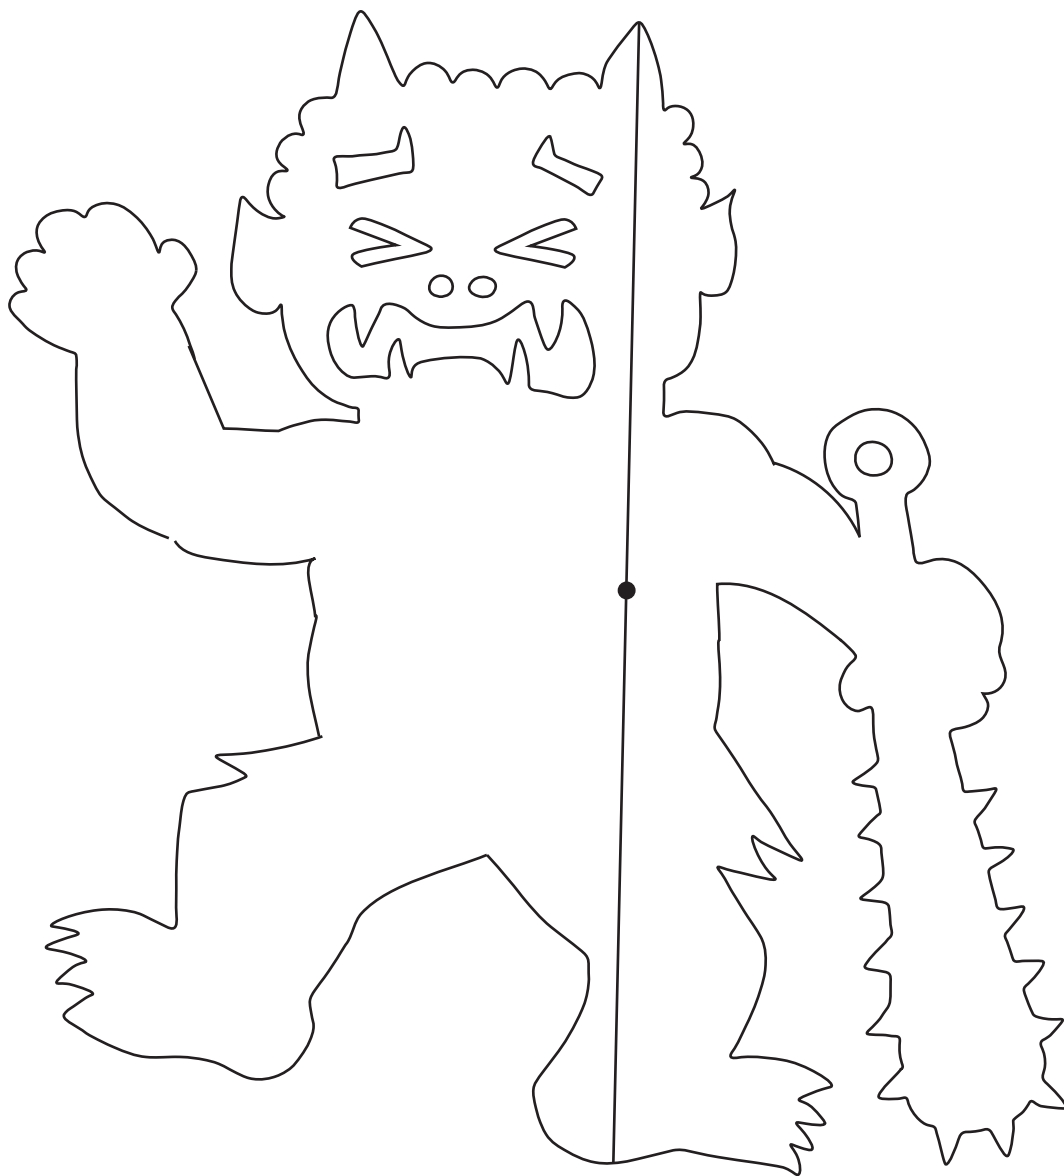

変身影絵人形型紙 泣く才二 14cm

かげえのいしとほし