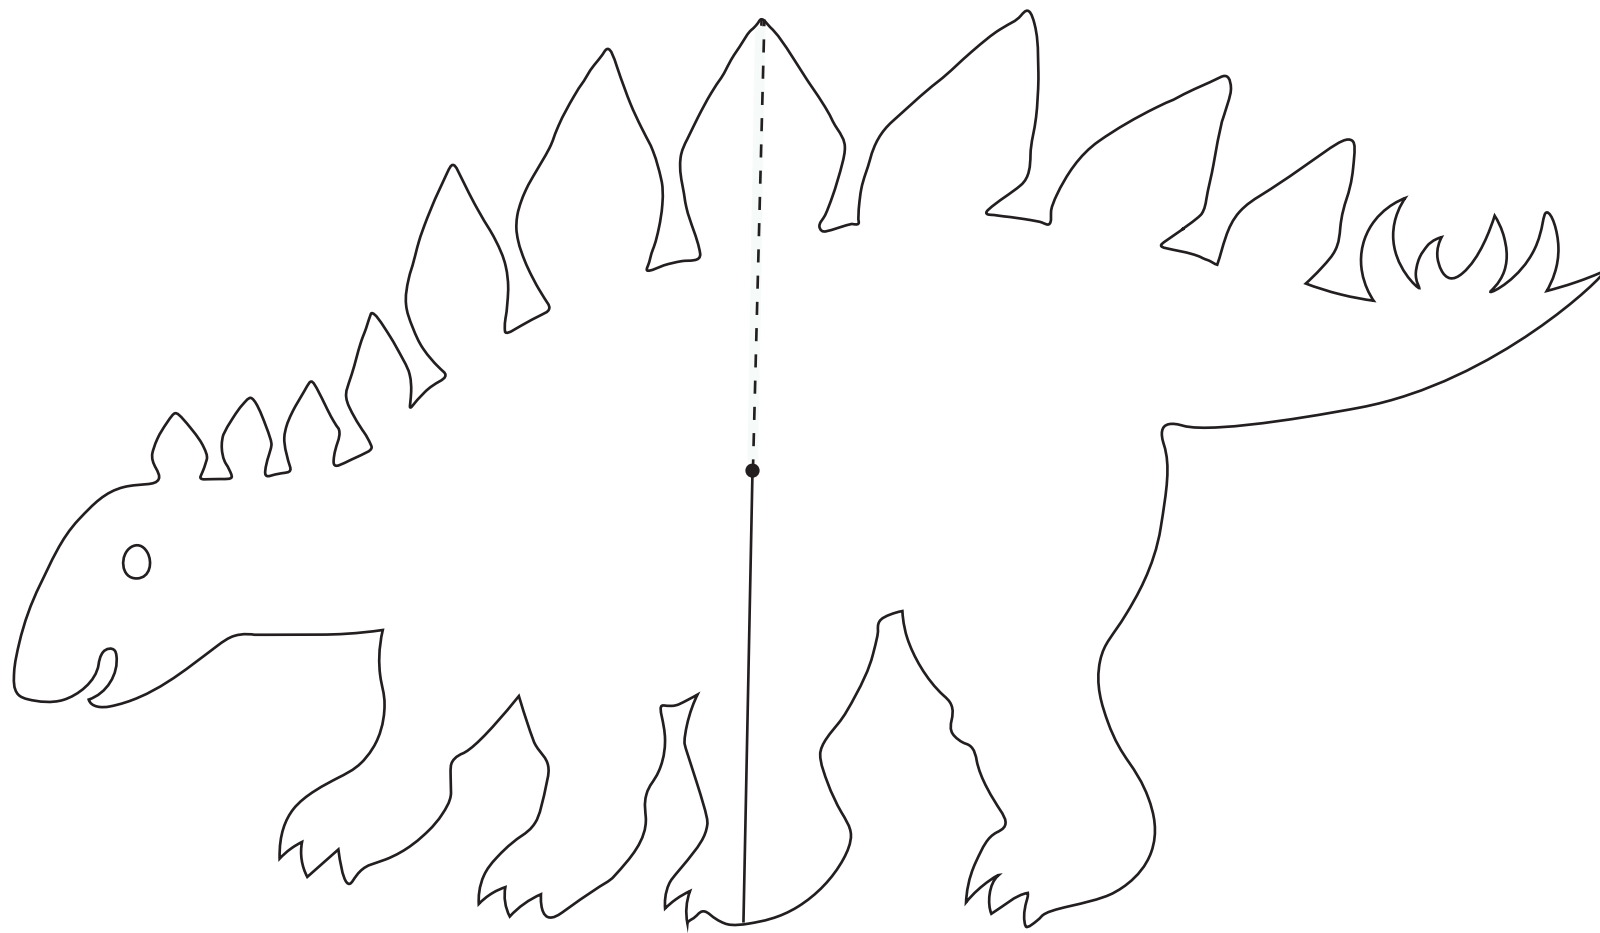

変身影絵人形 ステゴザウルス 12cm

かげえのいしとほし