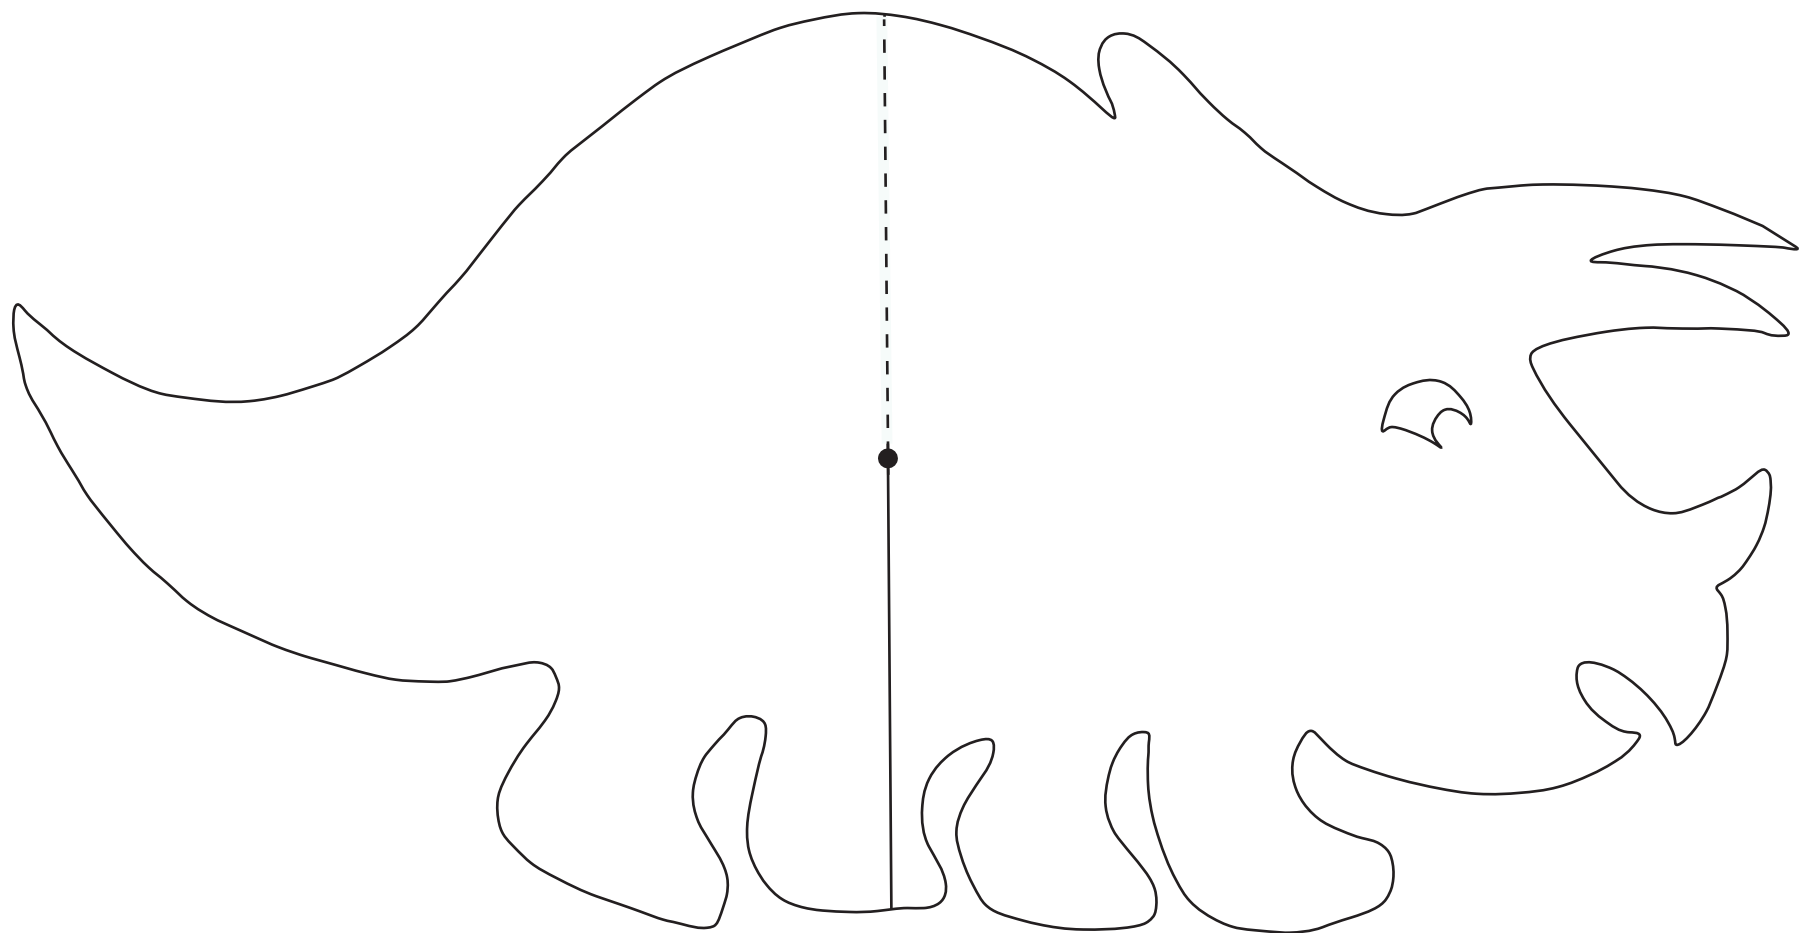

変身影絵人形 トリケラトプス

12cm

かげえのいしとほし